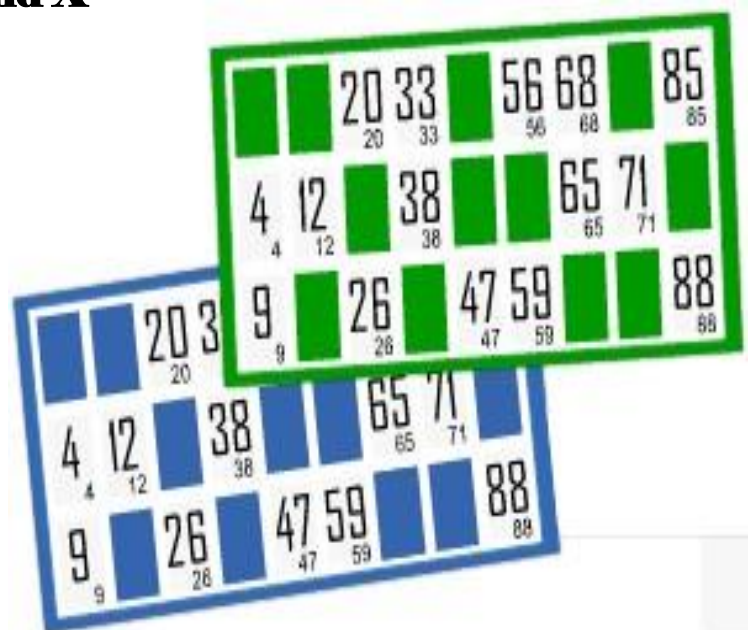

MAGNÉ (86)

Organisé par

LOTO

de la St-Valentin

Dimanche 11 Février 2018
à 14h00 - Salle des Fêtes de Magné

- **1 nuit dans les «Cabanes au Parc de la Belle » pour 2 personnes**
- **1 location à la montagne pour 4 personnes**
- **1 week-end en Opel Crossland X**
- **1 ordinateur portable**
- **De nombreux autres lots ...**
- **1 partie enfant**

1 carton = 3 €

5 cartons = 10 €

10 cartons = 15 €