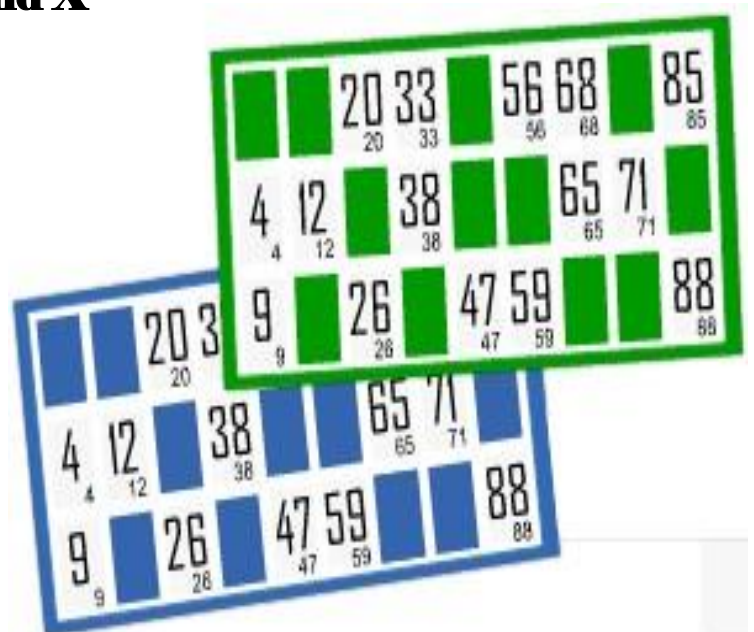

MAGNE (86)

Organisé par

LOTO

de la St-Valentin

Dimanche 11 Février 2018
à 14h00 - Salle des Fêtes de Magné

- **1 nuit dans les «Cabanes au Parc de la Belle » pour 2 personnes**
- **1 location à la montagne pour 4 personnes**
- **1 week-end en Opel Crossland X**
- **1 ordinateur portable**
- **De nombreux autres lots ...**
- **1 partie enfant**

1 carton = 3 €

5 cartons = 10 €

10 cartons = 15 €