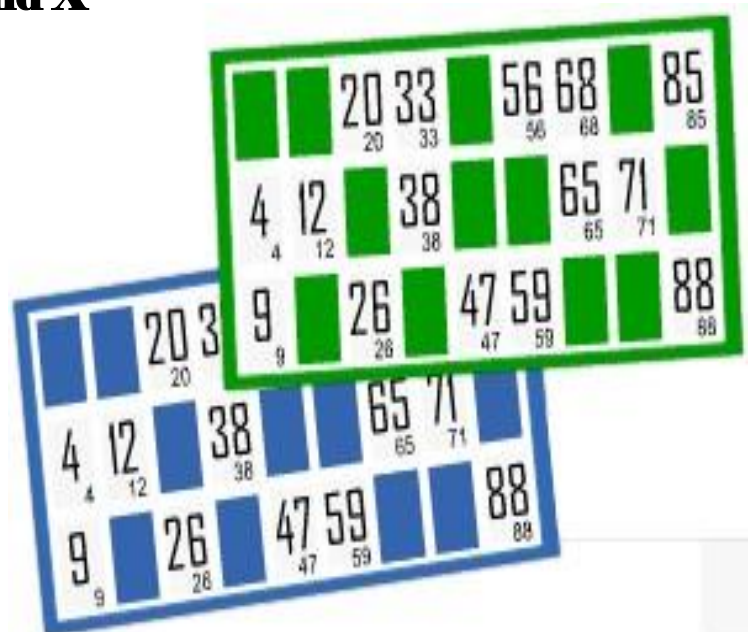

MAGNE (86)

Organisé par

LOTO

de la St-Valentin

Dimanche 11 Février 2018
à 14h00 - Salle des Fêtes de Magné

- **1 nuit dans les «Cabanes au Parc de la Belle » pour 2 personnes**
- **1 location à la montagne pour 4 personnes**
- **1 week-end en Opel Crossland X**
- **1 ordinateur portable**
- **De nombreux autres lots ...**
- **1 partie enfant**

1 carton = 3 €

5 cartons = 10 €

10 cartons = 15 €

MAGNE (86)

Organisé par

LOTO

de la St-Valentin

Dimanche 11 Février 2018
à 14h00 - Salle des Fêtes de Magné

- **1 nuit dans les «Cabanes au Parc de la Belle » pour 2 personnes**
- **1 location à la montagne pour 4 personnes**
- **1 week-end en Opel Crossland X**
- **1 ordinateur portable**
- **De nombreux autres lots ...**
- **1 partie enfant**